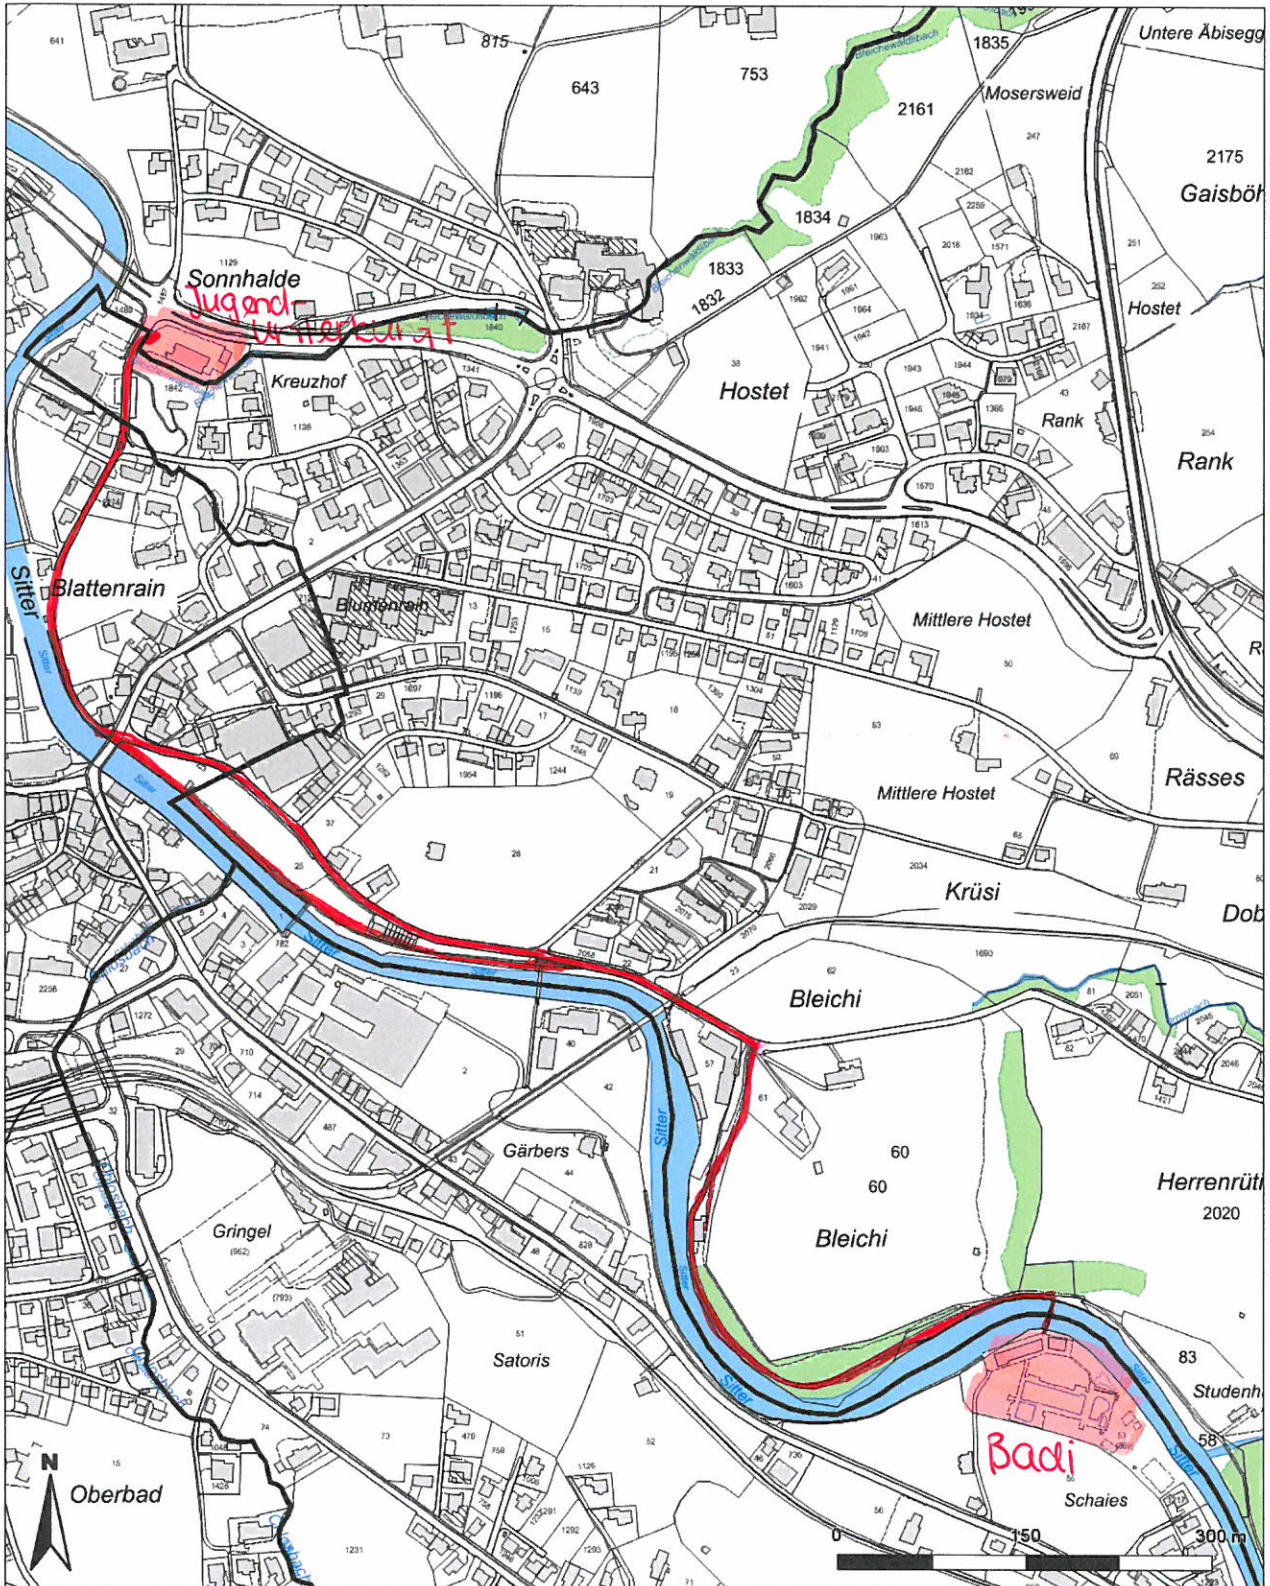

GIS Standard / Gde-SG-AR-AI

Mittelpunkt-Koordinaten 749'504 / 244'073

Massstab 1 : 5885

Für die Richtigkeit & Aktualität der Daten wird keine Garantie übernommen.
Es gelten die Nutzungsbedingungen des Geoportals
© IGGIS 18.02.2013